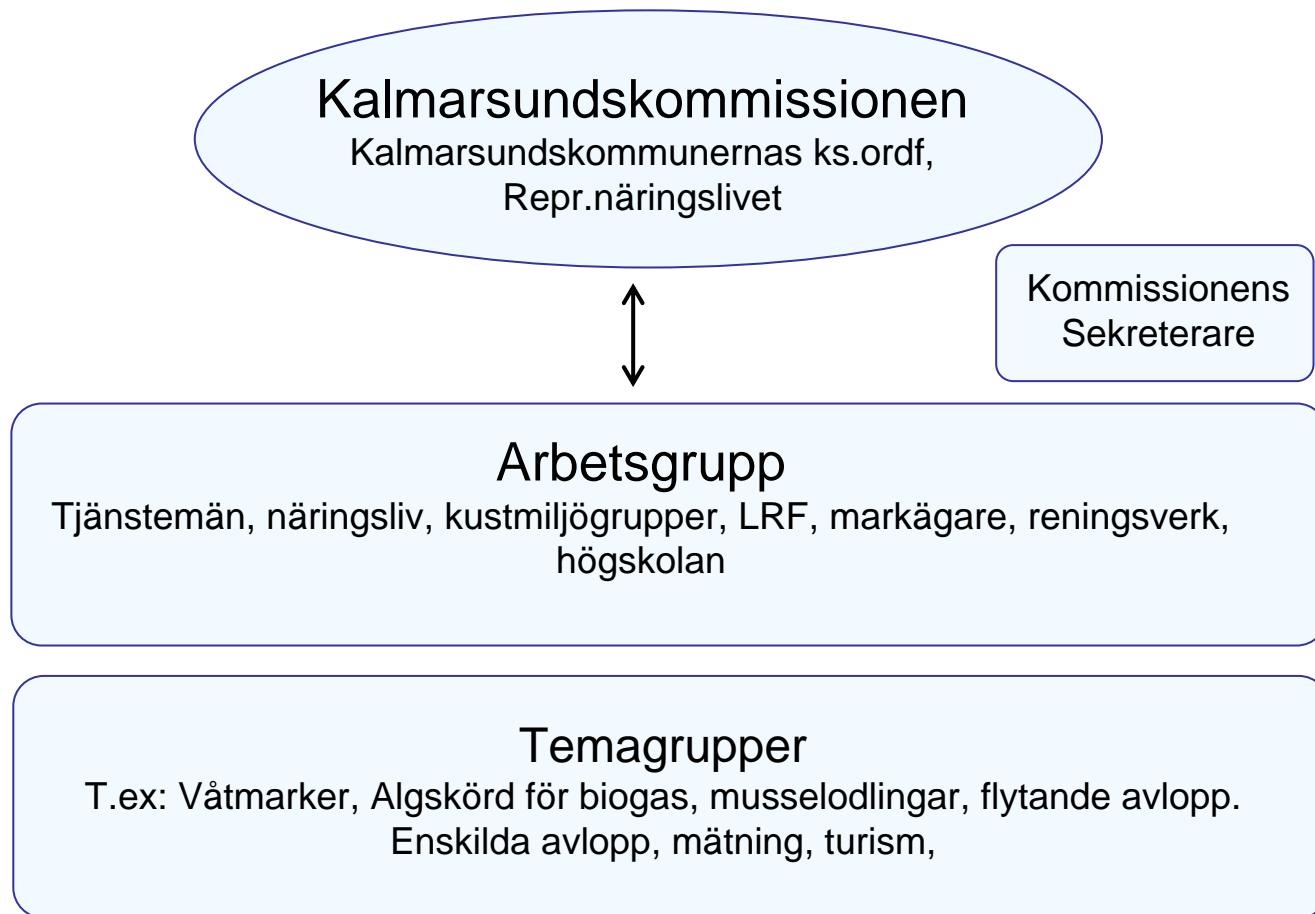

Vassklippning, algskördning, betesstängsling,
syrebubbling, enskilda avlopp, flytande avlopp

Våtmarker - lekfulla reningsverk

Många våtmarker anläggs i regionen för rening av kustmynnande bäckar samt som reproduktionslokaler för fisk. Även andra åtgärder inom jordbruket arbetas det ständigt med

- Algskörd för biogas
- Syrebubbling?
- Försök med fisket
- Spiggprojekt

- Nya gemensamhetslösningar för enskilda avlopp
- Nya metoder inom jordbruket

Sanering

Snart kommer saneringen av Oskarshamns hamnbassäng att inledas. Kommer bli en av de största hamnsaneringarna i Sverige.

Oskarshamns kopparverk, sett från hamnbassängen.

FOTO: Ulf Oskarshamns kommunens bildarkiv

Helhetsgrepp

I Gamlebyviken har omfattande projekt pågått för att minska närsaltsutsläppen till viken. Bland annat med enskilda avlopp och urinuppsamling.

Kalmarsundskommissionen

Arbetsmetod för Kalmarsundskommissionen

- Utbyta kunskaper och erfarenheter; t.ex. anlägga våtmarker
- Samsyn och samordning; t.ex. areella näringen, e.avlopp, kampanjer,
- Samverkan i särskilda insatser t.ex EU-projekt, Fröken Alg, kunskaper
- Regionalt, nationellt och internationellt perspektiv